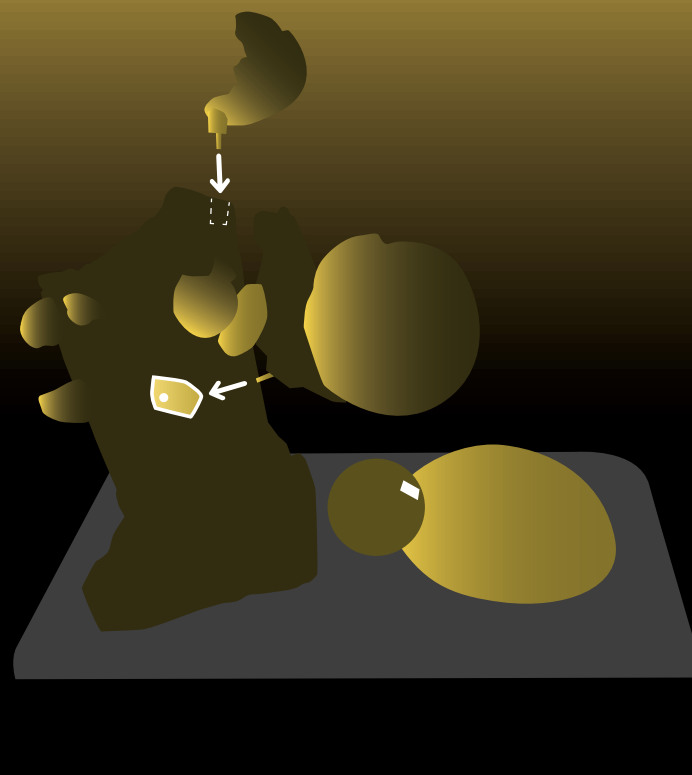

GEMINI SAGA IKIGAI

ULTIMATE

INSTRUCTIONS DE MONTAGE

ASSEMBLY INSTRUCTIONS

#02

NE MONTEZ PAS VOTRE STATUE DE COLLECTION IMMEDIATEMENT APRES L'AVOIR RECUE.

Laissez le temps à la résine de se réchauffer à température ambiante pendant 24 heures afin d'éviter tout risque de casse.

PLEASE DO NOT ASSEMBLE YOUR STATUE RIGHT AFTER YOU HAVE RECEIVED IT

The resin material needs time to warm up at room temperature a daytime to avoid risks of breaking.

DE PREFERENCE, METTEZ DES GANTS EN LATEX POUR MANIPULER VOTRE STATUE

WE RECOMMEND TO PUT LATEX GLOVES ON TO HANDLE YOUR STATUE.

01 Insérez les morceaux de planètes sur la colonne.
Insert the pieces of planets on the column.