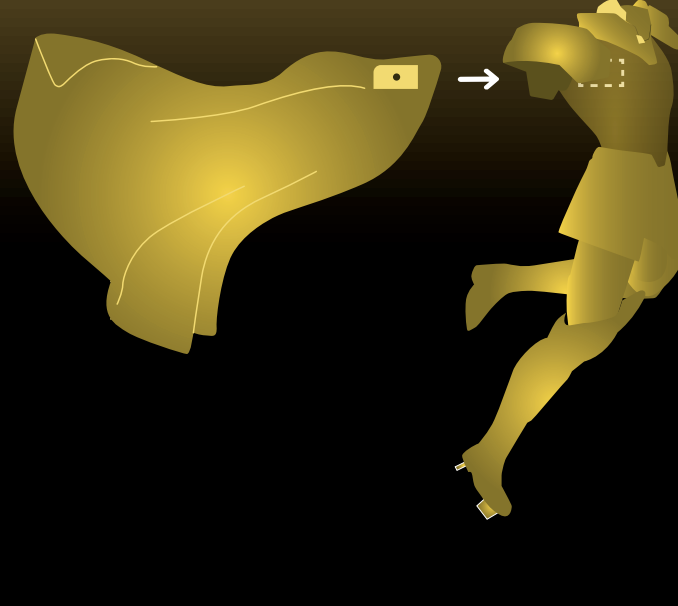

GEMINI SAGA IKIGAI

INSTRUCTIONS DE MONTAGE  
ASSEMBLY INSTRUCTIONS

#02

**NE MONTEZ PAS VOTRE STATUE DE COLLECTION IMMEDIATEMENT APRES L'AVOIR RECUE.**

Laissez le temps à la résine de se réchauffer à température ambiante pendant 24 heures afin d'éviter tout risque de casse.

**PLEASE DO NOT ASSEMBLE YOUR STATUE RIGHT AFTER YOU HAVE RECEIVED IT**

The resin material needs time to warm up at room temperature a daytime to avoid risks of breaking.

**DE PREFERENCE, METTEZ DES GANTS EN LATEX POUR MANIPULER VOTRE STATUE**

**WE RECOMMEND TO PUT LATEX GLOVES ON TO HANDLE YOUR STATUE.**

**01** Insérez la cape de Gemini sur son dos.  
Insert Gemini's cape on his back.

**02** Insérez le plot du pied droit de Gemini sur la base.  
Insert Gemini's right foot key onto the base.